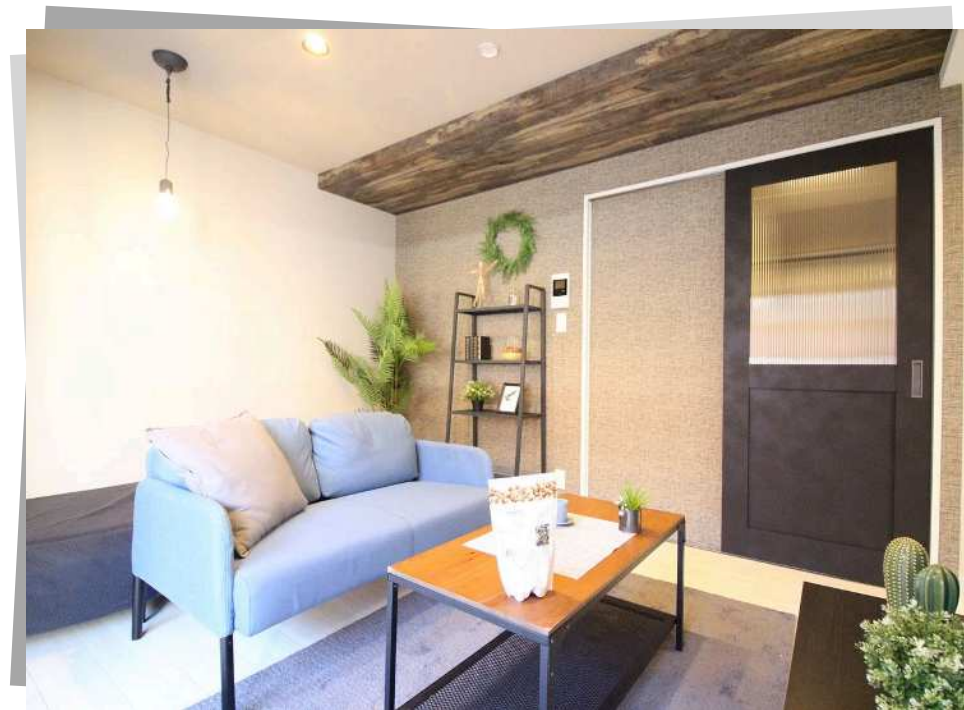

puketti 302

北欧テイスト溢れるお洒落なおトナ女性の為のデザイナーズ賃貸

鹿児島市電『騎射場』電停まで徒歩8分

1R

50,000円

◆ 鹿児島県鹿児島市荒田2丁目23-7

- ◆管理費：3,000円 ◆仲介手数料：1ヶ月 ◆築年月：2022年6月 ◆入居時期：2024年8月上旬頃
- ◆間取：1R(洋室7.05) ◆主要採光：東 ◆面積：24.25m² ◆構造：鉄筋コンクリート造 ◆階数：5階
- ◆所在階：3階 ◆定額水道料：2,000円 ◆鍵交換代：14,300円 ◆ネット無料手数料：3,300円
- ◆賃貸保証料：賃料等の50%+月額保証料600円

随所に社会人女性の心をくすぐる魅力的な北欧デザインや設備が散りばめられています。クローゼットは全室ウォークインタイプ。更に2段式になっているので、お気に入りの洋服も沢山収納できます。

※図面と現状が異なる場合は、現状を優先とします。

株式会社ツイン・ビー

免許番号：鹿児島県知事(8)第4015号 ホームページ：<https://twin.co.jp/>

鹿児島県鹿児島市武1丁目17-24吉嶺ビル2F

TEL：099-822-6666