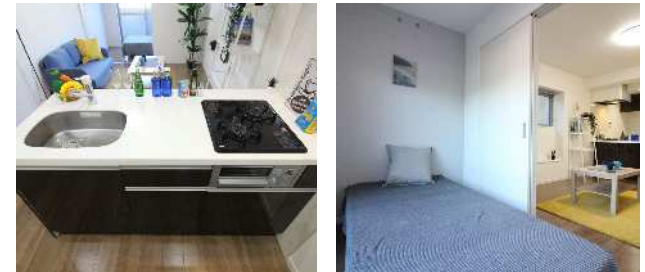

# CLASS城西 505

～スペースとスタイルの融合～ 1LDKで実現する大容量収納とモダンな快適生活

J R 鹿児島中央駅まで徒歩22分

1LDK

65,000円

ゆとりのある収納量や充実した設備が魅力的で男女ともに心をくすぐるお部屋♪人気の城西エリアで手に入ります！

※図面と現状が異なる場合は、現状を優先とします。