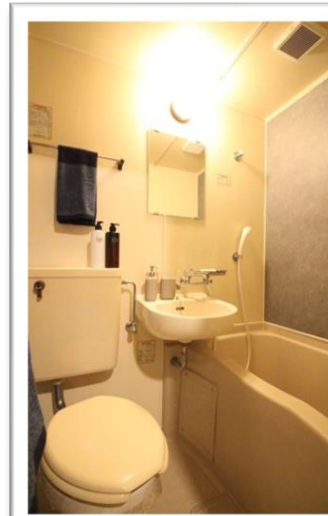

スタイリッシュなデザインの中で
過ごして大人の男になる。

サンシャイン郡元 108号室

1K 21.00㎡ 6帖 南東

家賃 3.0万円

共益費 2,000円
定額水道料 2,000円

~~物件概要~~

- 所在地 鹿児島市郡元1丁目16-10
- 交通 鹿児島市電「中郡」徒歩3分
- 構造 鉄筋コンクリート造
- 完成年月 1986年3月
- 入居日 即入居可

~~募集概要~~