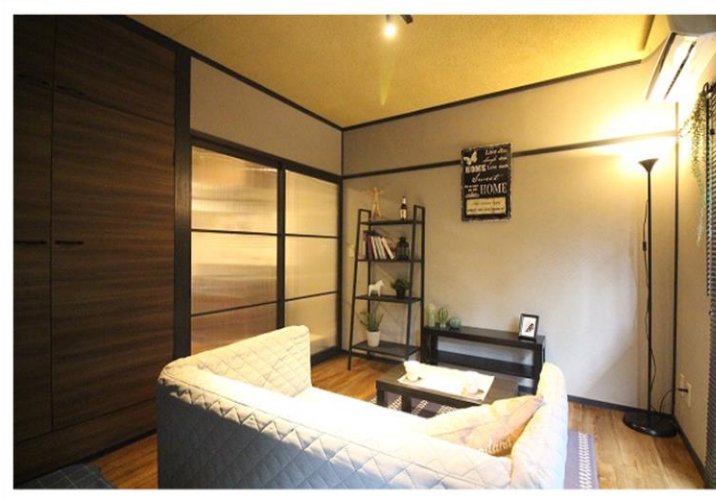

スタイリッシュなデザインの中で
過ごして大人の男になる。

サンシャイン郡元 108号室

1K 21.00㎡ 6帖 南東

家賃 3.0万円

共益費 2,000円
定額水道料 2,000円

~~物件概要~~

- 所在地 鹿児島市郡元1丁目16-10
- 交通 鹿児島市電「中郡」徒歩3分
- 構造 鉄筋コンクリート造
- 完成年月 1986年3月
- 入居日 即入居可

~~募集概要~~