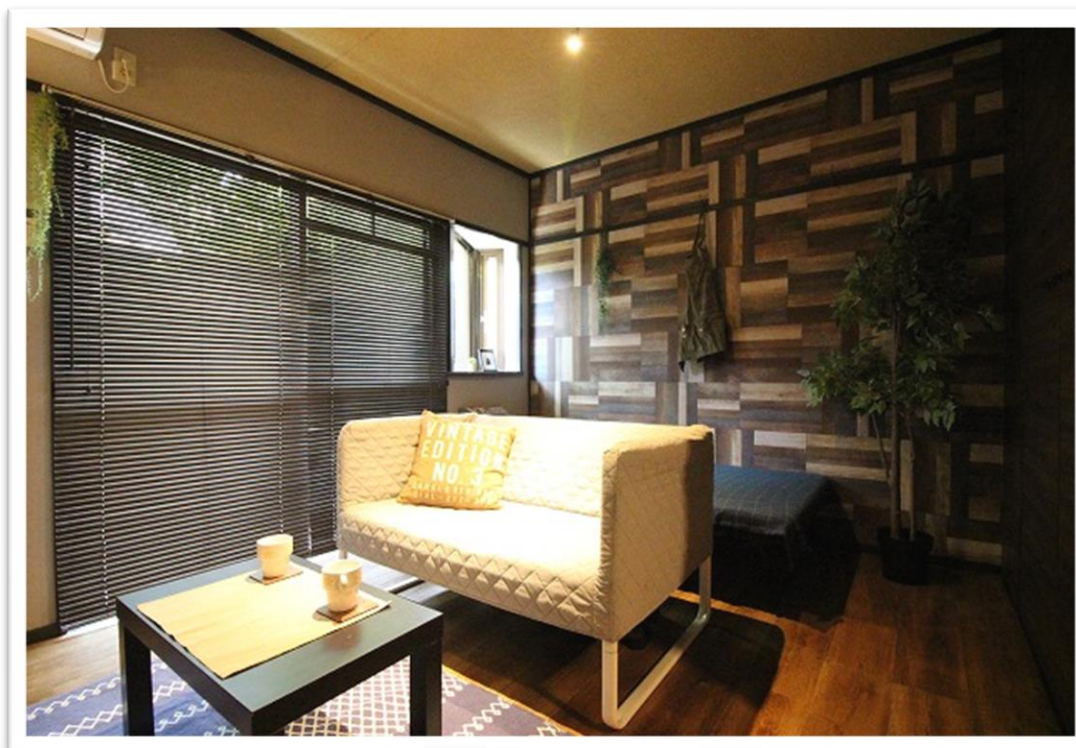

スタイリッシュなデザインの中で
過ごして大人の男になる。

サンシャイン郡元 108号室

1K 21.00㎡ 6帖 南東

家賃 3.0万円

共益費 2,000円
定額水道料 2,000円

~~物件概要~~

- 所在地 鹿児島市郡元1丁目16-10
- 交通 鹿児島市電「中郡」徒歩3分
- 構造 鉄筋コンクリート造
- 完成年月 1986年3月
- 入居日 即入居可

~~募集概要~~