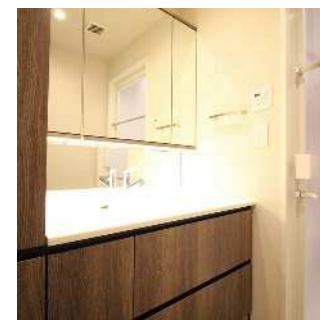

エムディア城西 403

アイランドキッチンが映える築浅分譲2LDK

J R鹿児島中央駅まで徒歩24分

2LDK

128,000円

開放感あるアイランドキッチンが暮らしの中心。家族やゲストと会話が弾む、分譲仕様ならではの上品な2LDKです。

※図面と現状が異なる場合は、現状を優先とします。

◆ 鹿児島県鹿児島市城西2丁目2-24