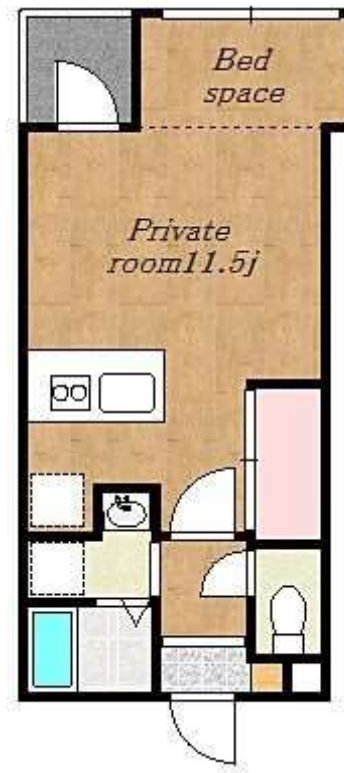

Ark Residence 武 403

人気の中央駅エリアでワンランク上の暮らしを手に入れる

JR鹿児島中央駅まで徒歩11分

1R

55,000円

朝日が心地よく差し込む全戸東向き！全面が道路なので開放感があります。システムキッチンや女優ミラー付き洗面化粧台、おしゃれな室内物干しなど社会人女性の喜ぶ設備がいっぱいです。

※図面と現状が異なる場合は、現状を優先とします。

◆ 鹿児島県鹿児島市武2丁目42-3

◆管理費：3,000円 ◆仲介手数料：1ヶ月 ◆築年月：2021年2月 ◆入居時期：2024年11月中旬頃 ◆間取：1R(洋室11.5j) ◆主要採光：東 ◆面積：28.40㎡
◆構造：鉄筋コンクリート造 ◆階数：5階 ◆所在階：4階 ◆賃貸保証料：賃料等の50%+月額保証料600円 ◆鍵交換費用：14,300円
◆あんしんサービス（月額）：1,650円 ◆ネット初期登録料：3,300円

[室内洗濯機置場][洗面所独立][フローリング][エアコン付][バス・トイレ別][駐輪場あり][エレベーター][敷地内ゴミ置場][オートロック][インターホンあり]
[防犯カメラ][インターネット無料][シューズボックス][スタッフお薦め][温水洗浄便座][BS/CSアンテナ][バルコニーつき][宅配ボックス][アーケレジデンス武]
[浴室乾燥機][コンロ2口以上][システムキッチン][TVモニター付きインターホン][床下収納][室内物干し][都市ガス][インターネット接続可][敷地内駐車場]