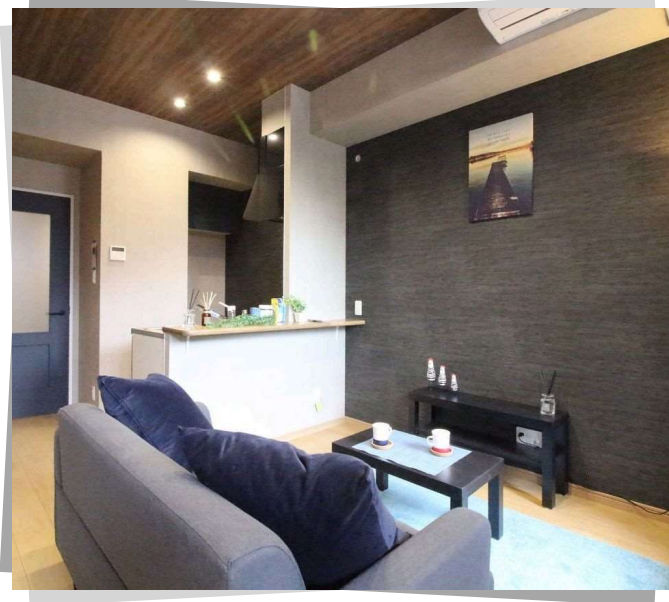

Ark Residence 武 403

人気の中央駅エリアでワンランク上の暮らしを手に入れる

JR鹿児島中央駅まで徒歩11分

1R

55,000円

朝日が心地よく差し込む全戸東向き！全面が道路なので開放感があります。システムキッチンや女優ミラー付き洗面化粧台、おしゃれな室内物干しなど社会人女性の喜ぶ設備がいっぱいです。

※図面と現状が異なる場合は、現状を優先とします。

◆ 鹿児島県鹿児島市武2丁目42-3

◆管理費：3,000円 ◆仲介手数料：1ヶ月 ◆築年月：2021年2月 ◆入居時期：2024年11月中旬頃 ◆間取：1R(洋室11.5j) ◆主要採光：東 ◆面積：28.40㎡
◆構造：鉄筋コンクリート造 ◆階数：5階 ◆所在階：4階 ◆賃貸保証料：賃料等の50%+月額保証料600円 ◆鍵交換費用：14,300円
◆あんしんサービス（月額）：1,650円 ◆ネット初期登録料：3,300円

[室内洗濯機置場][洗面所独立][フローリング][エアコン付][バス・トイレ別][駐輪場あり][エレベーター][敷地内ゴミ置場][オートロック][インターホンあり]
[防犯カメラ][インターネット無料][シューズボックス][スタッフお薦め][温水洗浄便座][BS/CSアンテナ][バルコニーつき][宅配ボックス][アーケレジデンス武]
[浴室乾燥機][コンロ2口以上][システムキッチン][TVモニター付きインターホン][床下収納][室内物干し][都市ガス][インターネット接続可][敷地内駐車場]