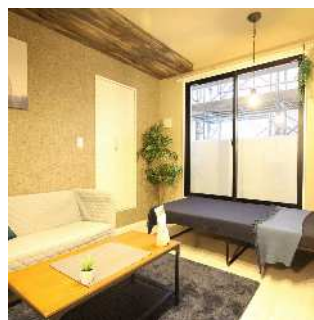

puketti 103

北欧テイスト溢れるお洒落なおトナ女性の為のデザイナーズ賃貸

鹿児島市電『騎射場』電停まで徒歩8分

1K

49,000円

随所に社会人女性の心をくすぐる魅力的な北欧デザインや設備が散りばめられています。クローゼットは全室ウォークインタイプ。更に2段式になっているので、お気に入りの洋服も沢山収納できます。

◆ 鹿児島県鹿児島市荒田2丁目23-7

- ◆管理費：3,000円 ◆仲介手数料：1ヶ月 ◆築年月：2022年6月 ◆入居時期：2024年7月下旬頃 ◆間取：1K
- ◆主要採光：東 ◆面積：23.90m² ◆構造：鉄筋コンクリート造 ◆階数：5階 ◆所在階：1階
- ◆定額水道料：2,000円 ◆鍵交換代：14,300円 ◆ネット無料手数料：3,300円
- ◆賃貸保証料：賃料等の50%+月額保証料600円

[スタッフお薦め][室内洗濯機置場][洗面所独立][フローリング][エアコン付][バス・トイレ別][温水洗浄便座]
[浴室乾燥機][コンロ2口以上][ガスコンロ対応][駐輪場あり][エレベーター][宅配ボックス][敷地内ゴミ置場]
[バルコニーつき][オートロック][都市ガス][TVモニター付きインターホン][インターネット無料][BS/CSアンテナ]
[インターネット接続可][シューズボックス][防犯カメラ][床下収納][puketti][1階][システムキッチン]
[ウォークインクローゼット][角部屋][既築][ガス衣類乾燥機][デザイナーズ]