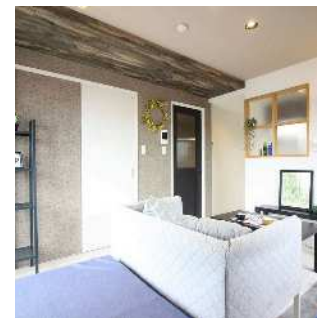

※図面と現状が異なる場合は、現状を優先とします。

株式会社ツイン・ビー

免許番号：鹿児島県知事(8)第4015号 ホームページ：<https://twinb.co.jp/>

鹿児島県鹿児島市武1丁目17-24吉嶺ビル2F

TEL：099-822-6666

FAX：099-251-7648 営業時間：9:00～18:00

- ◆取引形態 代理
- ◆手数料 1.1ヶ月
- ◆情報公開日 2026/05/09
- ◆担当 池畑 達哉