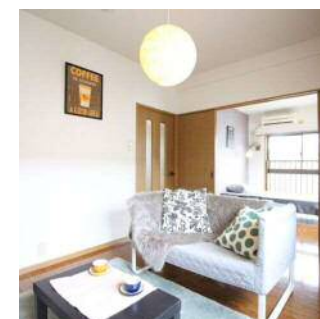

※図面と現状が異なる場合は、現状を優先とします。

株式会社ツイン・ビー 賃貸事業部

免許番号：鹿児島県知事(7)第4015号 ホームページ：<https://twinb.co.jp/>

鹿児島県鹿児島市武1丁目17-24吉嶺ビル2F

TEL：099-822-6666

FAX：099-251-7648 営業時間：10:00～18:00

◆取引形態 代理
◆手数料 1ヶ月
◆情報公開日 2022/08/06
◆担当 大久保 崇