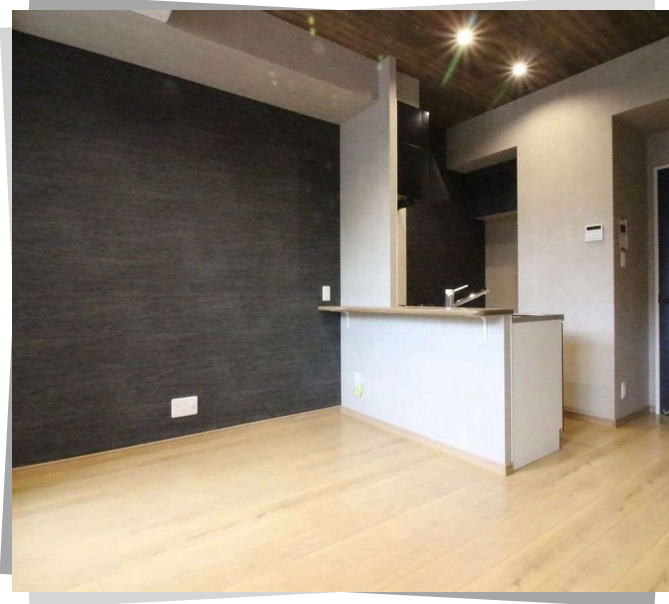

Ark Residence 武 203

人気の中央駅エリアでワンランク上の暮らしを手に入れる

JR鹿児島中央駅まで徒歩11分

1R

55,000円

朝日が心地よく差し込む全戸東向き！全面が道路なので開放感があります。システムキッチンや女優ミラー付き洗面化粧台、おしゃれな室内物干しなど社会人女性の喜ぶ設備がいっぱいです。

※図面と現状が異なる場合は、現状を優先とします。

◆ 鹿児島県鹿児島市武2丁目42-3