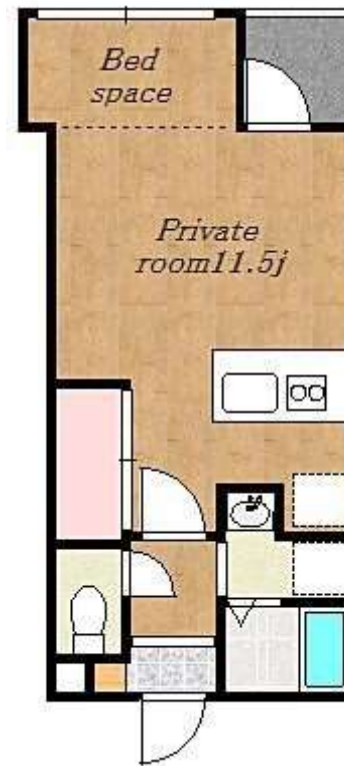

Ark Residence 武 203

人気の中央駅エリアでワンランク上の暮らしを手に入れる

JR鹿児島中央駅まで徒歩11分

1R

55,000円

朝日が心地よく差し込む全戸東向き！全面が道路なので開放感があります。システムキッチンや女優ミラー付き洗面化粧台、おしゃれな室内物干しなど社会人女性の喜ぶ設備がいっぱいです。

※図面と現状が異なる場合は、現状を優先とします。

◆ 鹿児島県鹿児島市武2丁目42-3

- ◆管理費：3,000円 ◆仲介手数料：1ヶ月 ◆築年月：2021年2月 ◆入居時期：2024年8月上旬頃 ◆間取：1R(洋室11.5j) ◆主要採光：東 ◆面積：28.40m²
- ◆構造：鉄筋コンクリート造 ◆階数：5階 ◆所在階：2階 ◆賃貸保証料：賃料等の50%+月額保証料600円 ◆鍵交換費用：13,200円
- ◆あんしんサービス（月額）：1,650円 ◆ネット初期登録料：3,300円